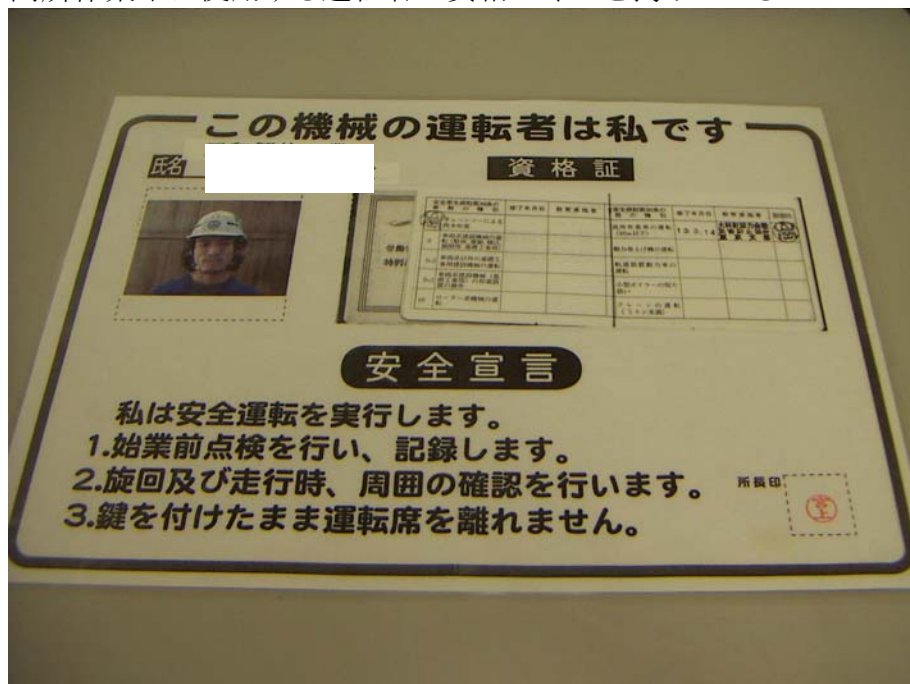

No.・区分	Z1500 ソフト部門
タイトル	パネルカードによる運転者の明示
動機・改善前の状況	高所作業車の運転、操作には資格が必要であるが、これまで有資格者であるかどうかは、資格証を確認しないと分からなかった。
改善・実施事項	「この機械の運転者は私です」と書いた資格内容と顔写真を明示したパネルを作り、高所作業車に掲示した。
改善効果	パネル制作時に資格内容を事前に確認でき、顔写真入りで表示することで運転者が機械の使用に責任を持つようになり、また、使用者が明確になることで管理やチェックもし易くなった。

高所作業車に使用する運転者の資格パネルを掲げている

活動内容
改善事項の図、
写真

「この機械の運転者は私です」(顔写真入りなので、他人が使用していたらすぐに気付く)